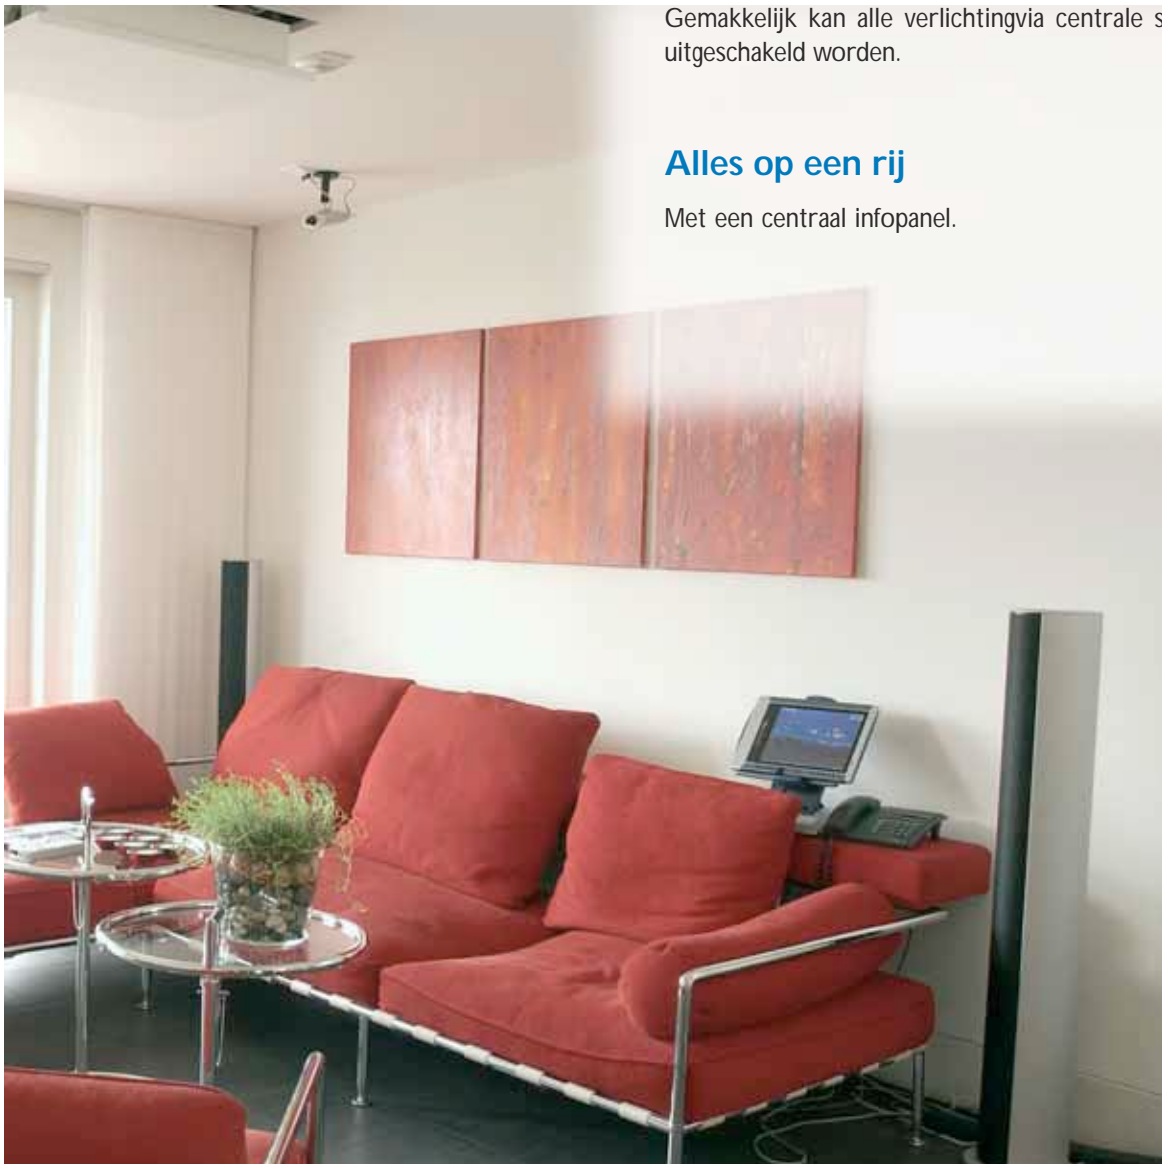

Alles op een rij

Met een centraal infopanel.