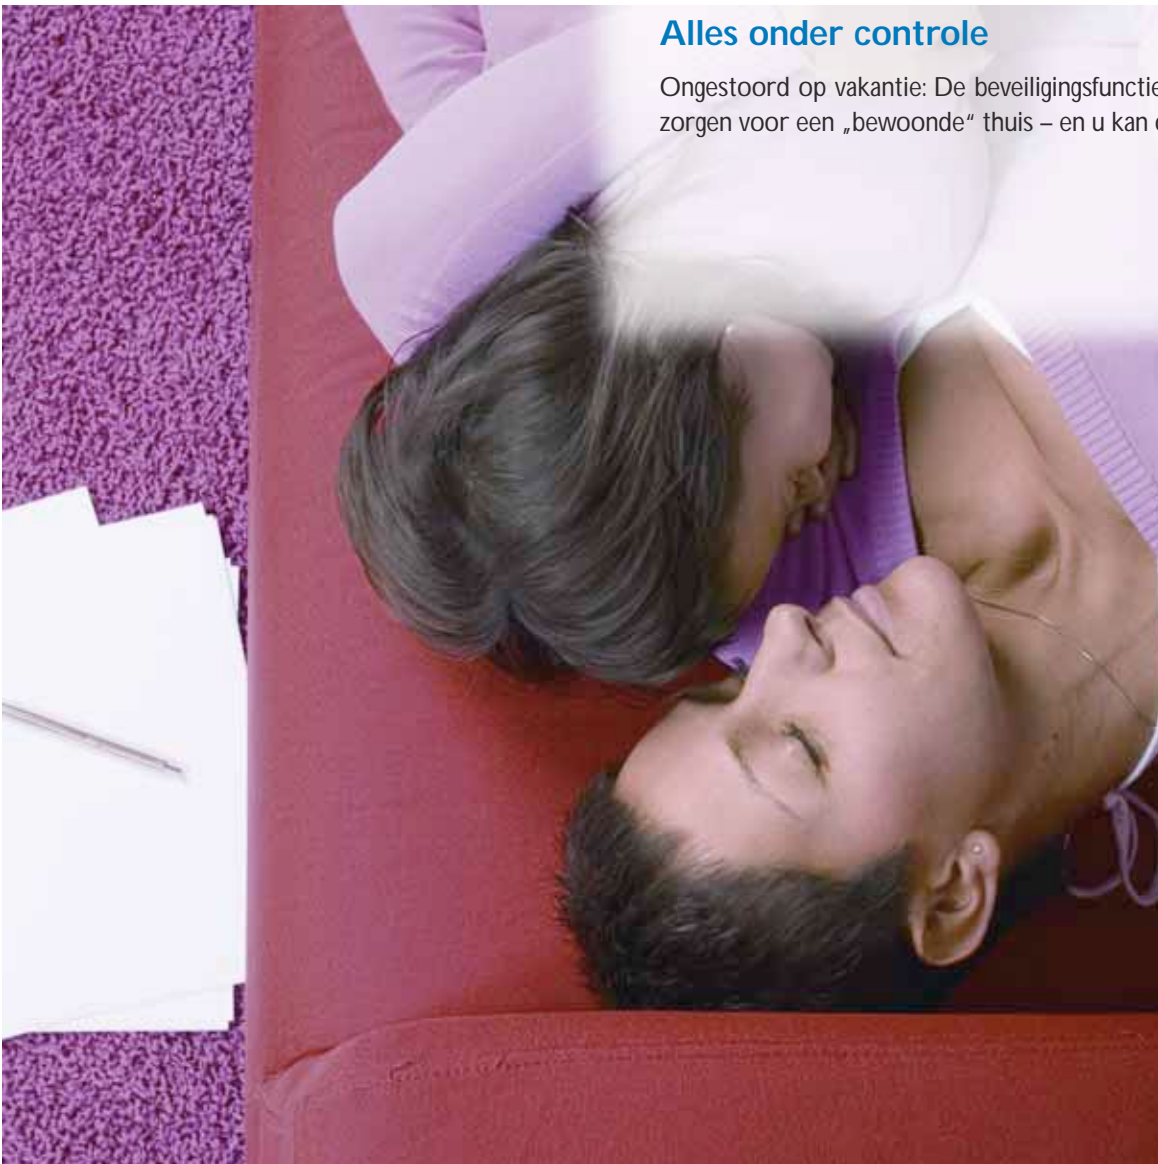

Alles onder controle

Ongestoord op vakantie: De beveiligingsfuncties van KNX zorgen voor een „bewoonde“ thuis – en u kan ontspannen.